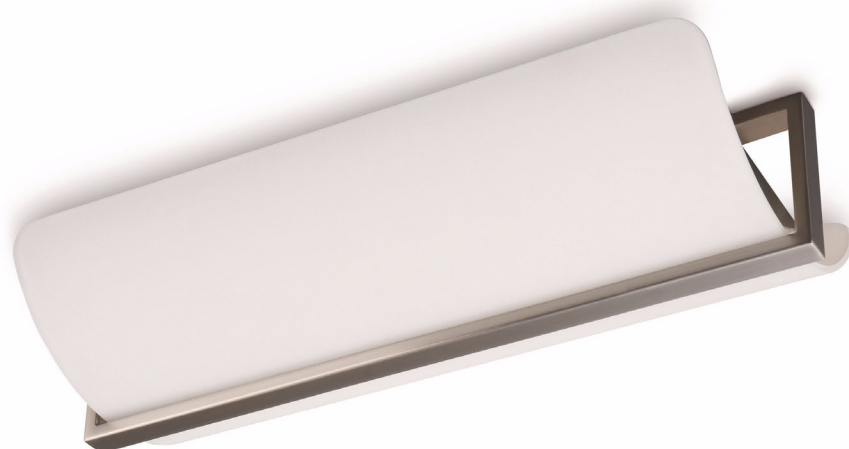

Philips InStyle
Stropní světlo

InStyle

37776/17/16

Ozdobte svůj domov světlem

Tato řada štíhlých bílých svítidel je vyrobena z tenkých, ale odolných podélně rozpůlených trubek a niklového rámu. Kompaktní a elegantní design je tak dokonalý, že ve vaší domácnosti zaujmou čestné místo.

Vyberte si světlo, které opravdu chcete

- Expresivní a elegantní formy, prvotřídní materiály
- Více způsobů použití a povrchových úprav podle vašeho vkusu

Úsporné svítidlo s příjemným teplým bílým světlem

Rozptýlené teplé bílé světlo

Toto svítidlo využívá nejnovější technologii úsporných žárovek a vytváří tak záplavu teplého přirozeného bílého světla. Rozptýlené světlo ozáří vaši místnost teplým bílým světlem a umožní tak kombinovat funkčnost a respekt vůči životnímu prostředí. Rozptýlené světlo je ideální pro celkové osvětlení.

Specifikace

Design a provedení

- Materiál: sklo
- Barva: matný chrom

Obsahuje funkce/příslušenství navíc

- Včetně fluorescenční žárovky: Ano
- Dokonale vhodné pro umístění na stěnu/strop: Ano

Rozměry a hmotnost výrobku